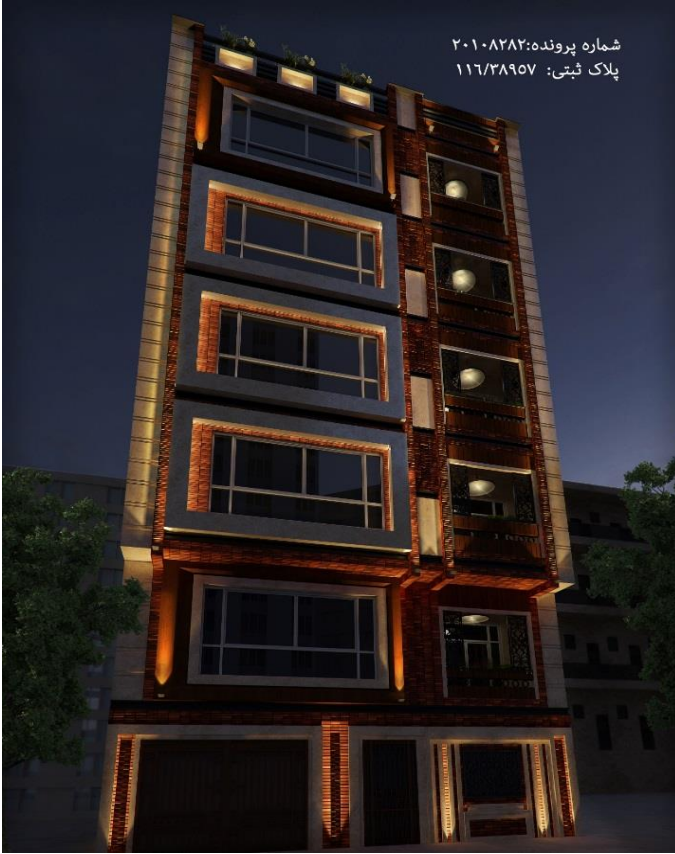

مجتمع مسکونی آسمان ۲

کارفرما: آقای مهندس مهدی زاده

متراژ تقریبی: ۲۰۰۰ مترمربع

همکاری با پروژه: طراحی و اجرای کامل

هوشمند سازی و تاسیسات الکتریکال

وبلای مسکونی سیرجان

کارفرما: آقای مهندس باسفرجانی

متراژ تقریبی: ۲۰۰۰ مترمربع

همکاری با پروژه: طراحی و اجرای کامل

هوشمند سازی و تاسیسات الکتریکال