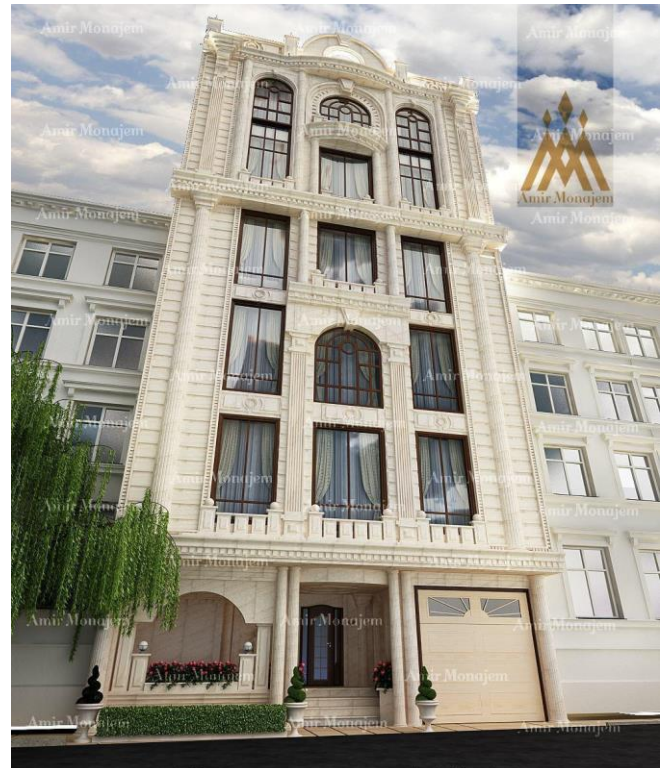

مجتمع مسکونی بهداد

کارفرما: آقای مهندس بحرینی

متراژ تقریبی: ۲۵۰۰ مترمربع

همکاری با پروژه: طراحی و اجرای کامل
هوشمند سازی و تاسیسات الکتریکال

مجتمع مسکونی صائب تبریزی

کارفرما: آقای دکتر منجم زاده

متراژ تقریبی: ۳۰۰۰ مترمربع

همکاری با پروژه: طراحی و اجرای کامل
هوشمند سازی و تاسیسات الکتریکال