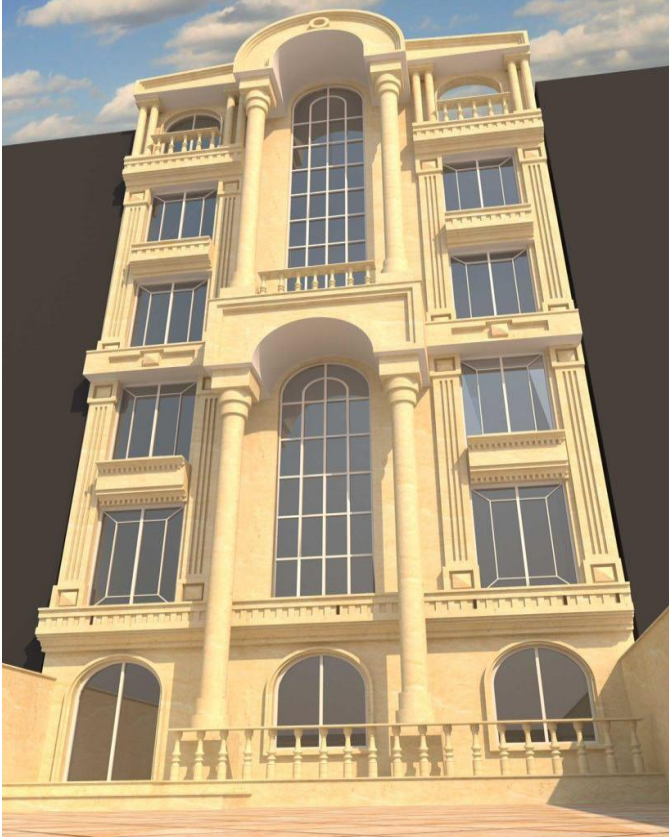

مجتمع مسکونی یونیورسال

کارفرما: آقای مهندس جهانی

متراژ تقریبی: ۲۰۰۰ مترمربع

همکاری با پروژه: طراحی و اجرای کامل

هوشمند سازی و تاسیسات الکتریکال

مجتمع مسکونی میگون

کارفرما: خانم مهندس مهدوی

متراژ تقریبی: ۲۰۰۰ مترمربع

همکاری با پروژه: طراحی و اجرای کامل

هوشمند سازی و تاسیسات الکتریکال