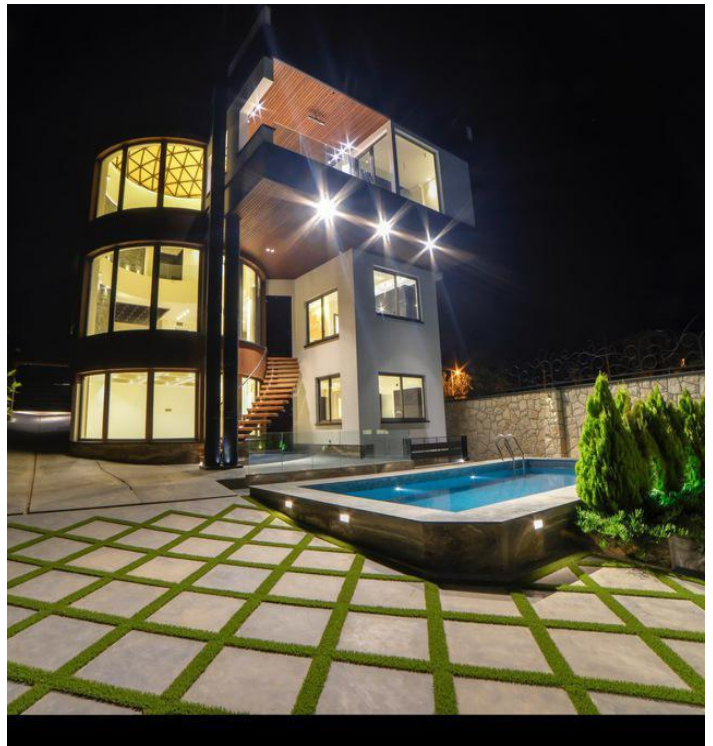

مجتمع مسکونی آلابی

کارفرما: آقای مهندس ونایی

متراژ تقریبی: ۱۵۰۰ مترمربع

همکاری با پروژه: طراحی و اجرای کامل

هوشمند سازی و تاسیسات الکتریکال

ویلا مسکونی هومند

کارفرما: آقای دکتر محمدزاده

متراژ تقریبی ۱۵۰۰ مترمربع

همکاری با پروژه: طراحی و اجرای کامل

هوشمند سازی و تاسیسات الکتریکال