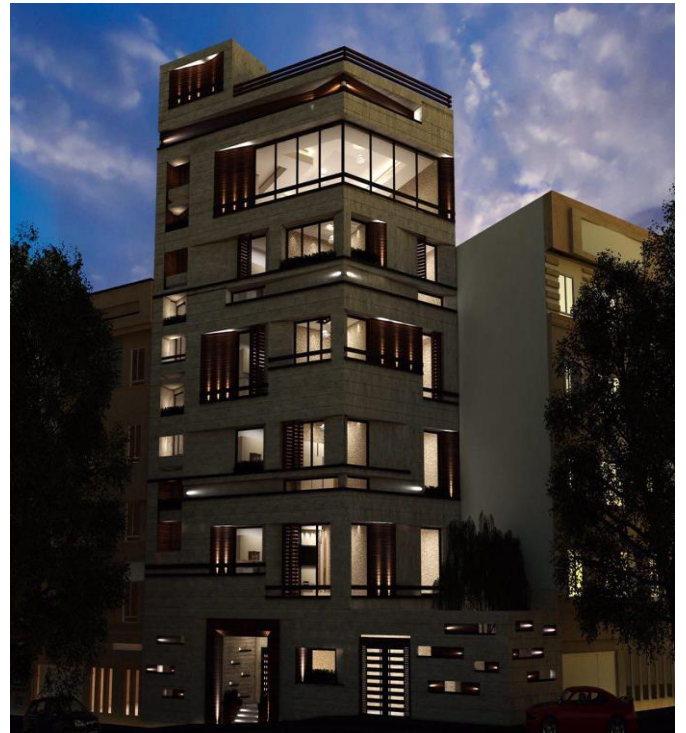

مجتمع مسکونی آبکوه

کارفرما: خانم مهندس شفیع فر

متراژ تقریبی: ۲۰۰۰ مترمربع

همکاری با پروژه: طراحی و اجرای کامل

هوشمند سازی و تاسیسات الکتریکال