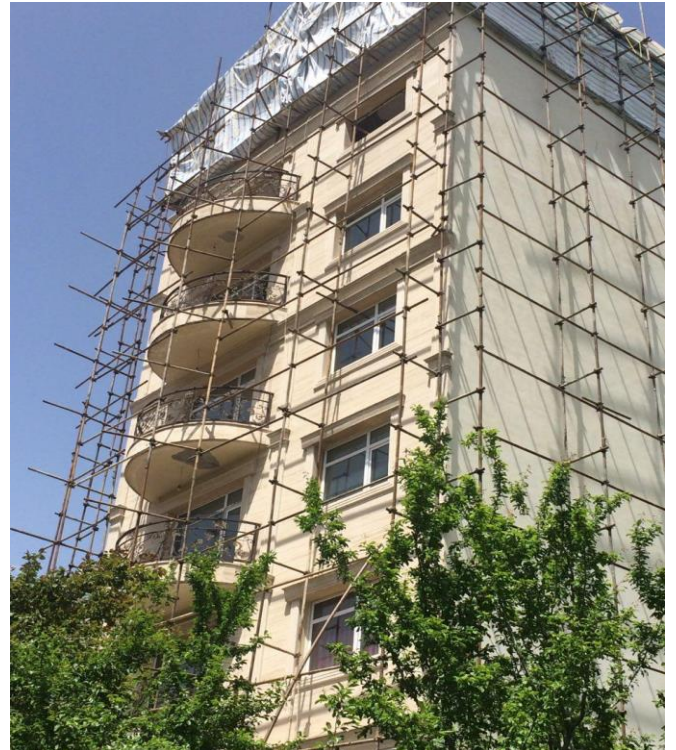

مجتمع مسکونی یونیورسال

کارفرما: آقای مهندس جهانی

متراژ تقریبی: ۲۰۰۰ مترمربع

همکاری با پروژه: طراحی و اجرای کامل

هوشمند سازی و تاسیسات الکتریکال

مجتمع مسکونی میگون

کارفرما: خانم مهندس مهدوی

متراژ تقریبی: ۲۰۰۰ مترمربع

همکاری با پروژه: طراحی و اجرای کامل

هوشمند سازی و تاسیسات الکتریکال