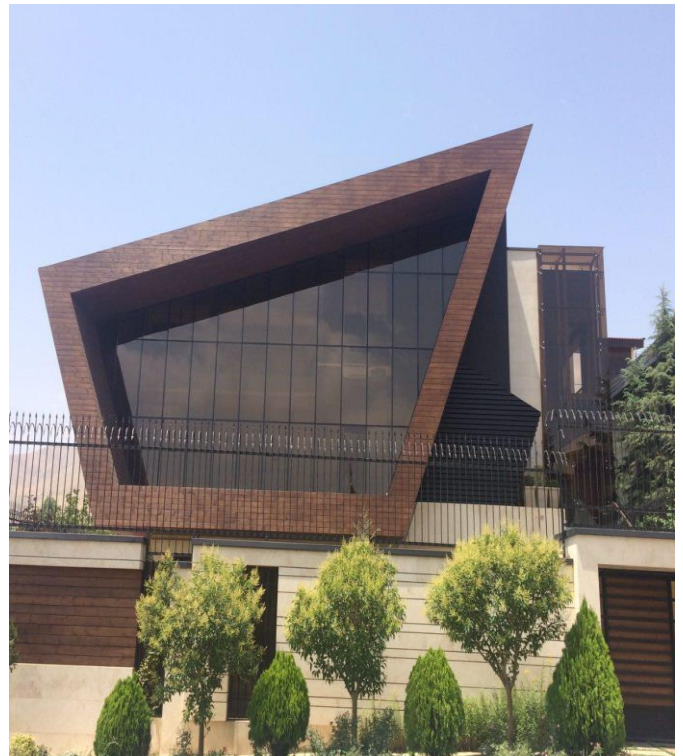

مجتمع مسكونی دربند

کارفرما: آقای مهندس یاقوتی

متراژ تقریبی: ۲۰۰۰ مترمربع

همکاری با پروژه: طراحی و اجرای کامل

هوشمند سازی و تاسیسات الکتریکال

ویلا مسکونی پیام

کارفرما: آقای مهندس ملکی

متراژ تقریبی: ۲۰۰۰ مترمربع

همکاری با پروژه: طراحی و اجرای کامل

هوشمند سازی و تاسیسات الکتریکال