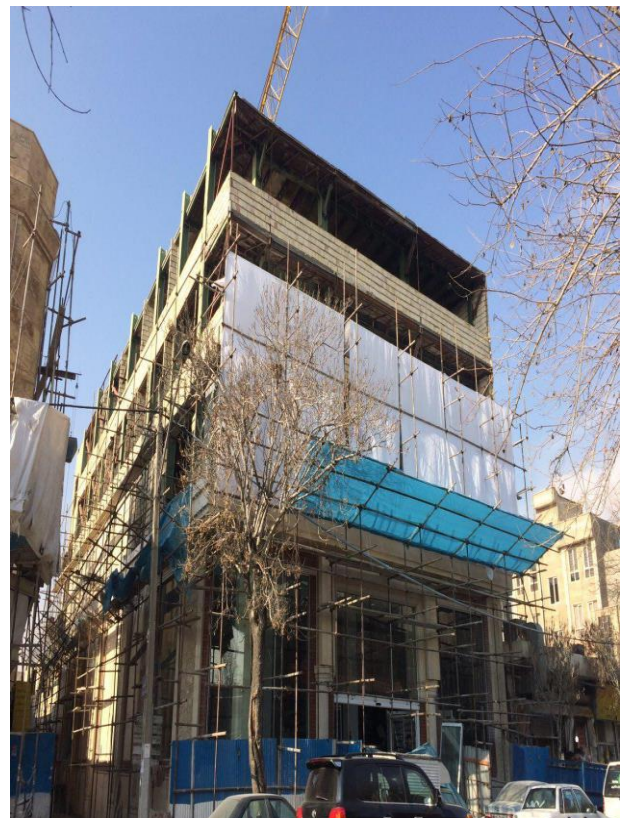

مجتمع اداری و تجاری دادمان ۱

کارفرما: آقای مهندس تحیری

متراژ تقریبی: ۶۰۰۰ مترمربع

همکاری با پروژه: طراحی و اجرای کامل
هوشمند سازی و پارکینگ هوشمند و
تاسیسات الکتریکی

مجتمع اداری و تجاری انبار نفت

کارفرما: آقای مهندس حسینی

متراژ تقریبی: ۱۶۰۰۰ مترمربع

همکاری با پروژه: طراحی و اجرای کامل
هوشمند سازی و پارکینگ هوشمند و
تاسیسات الکتریکی